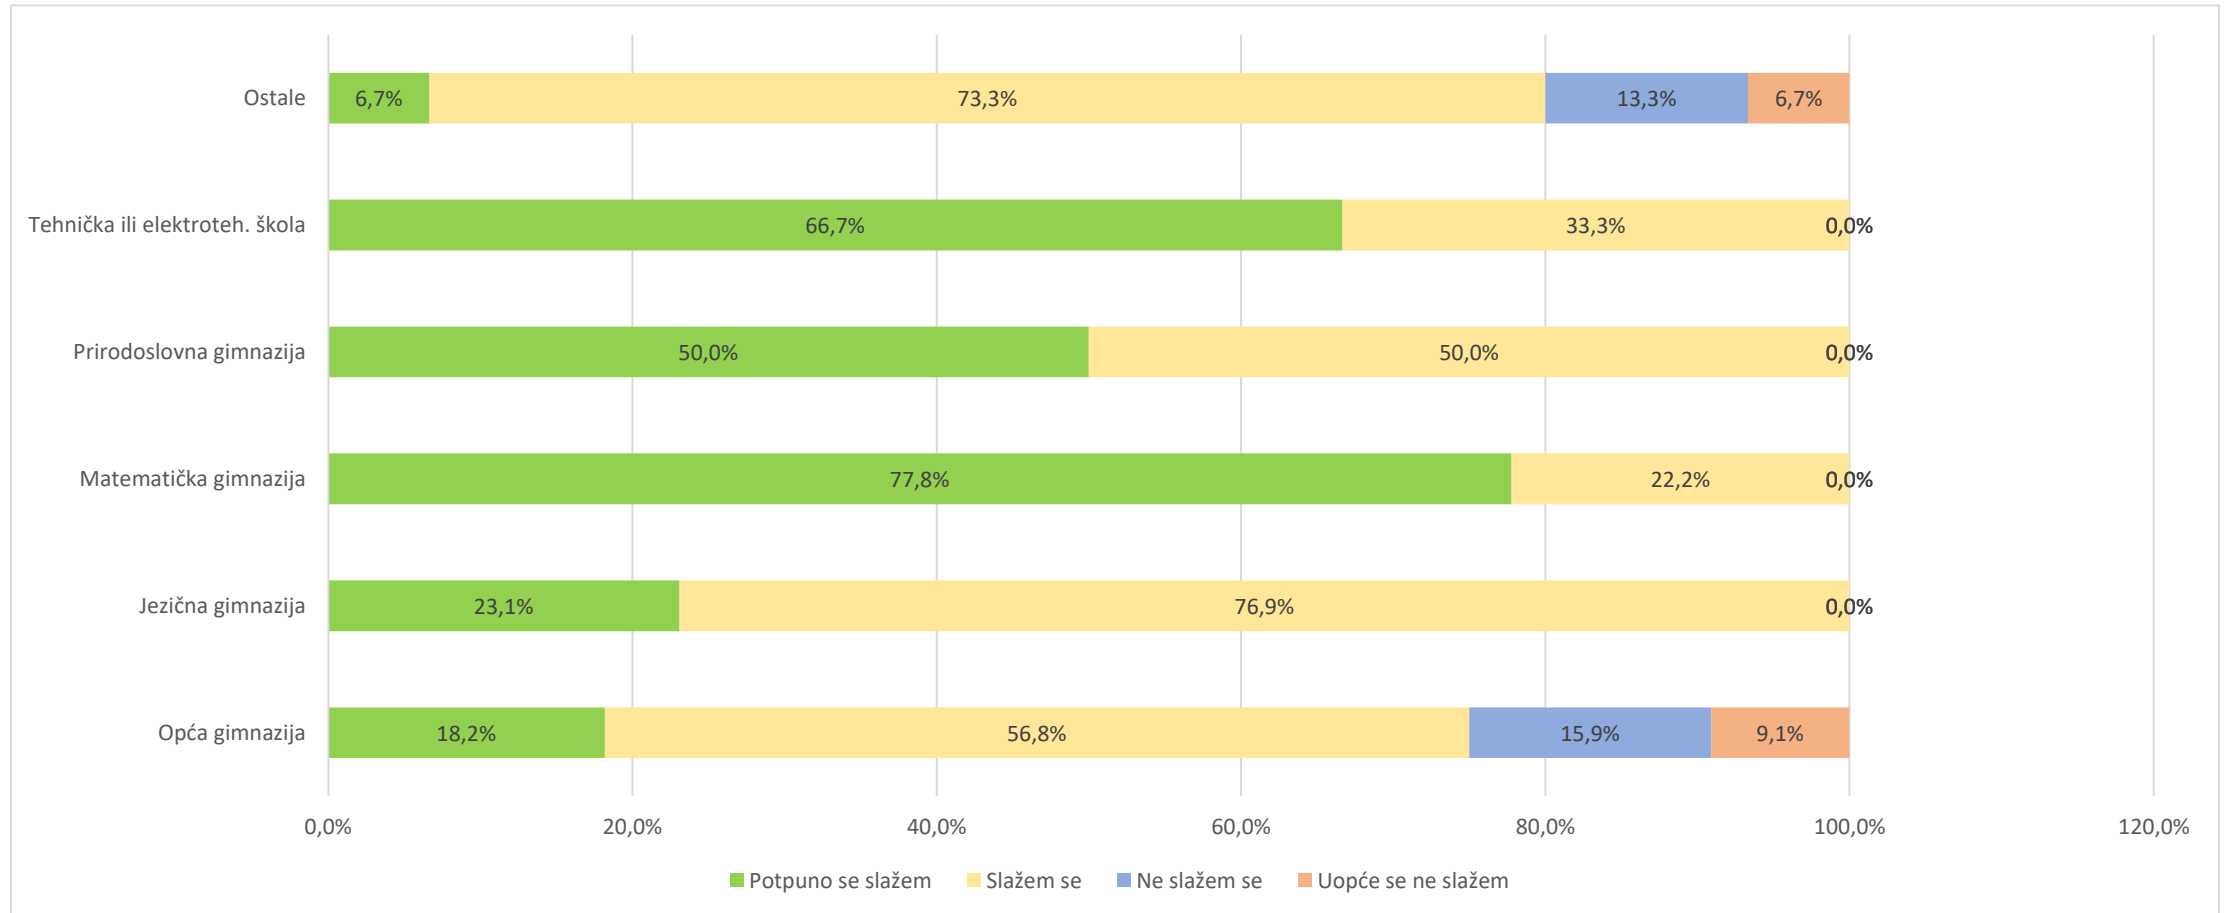

Opći dojam o studiju

Studij me u dobroj mjeri priprema za tržište rada