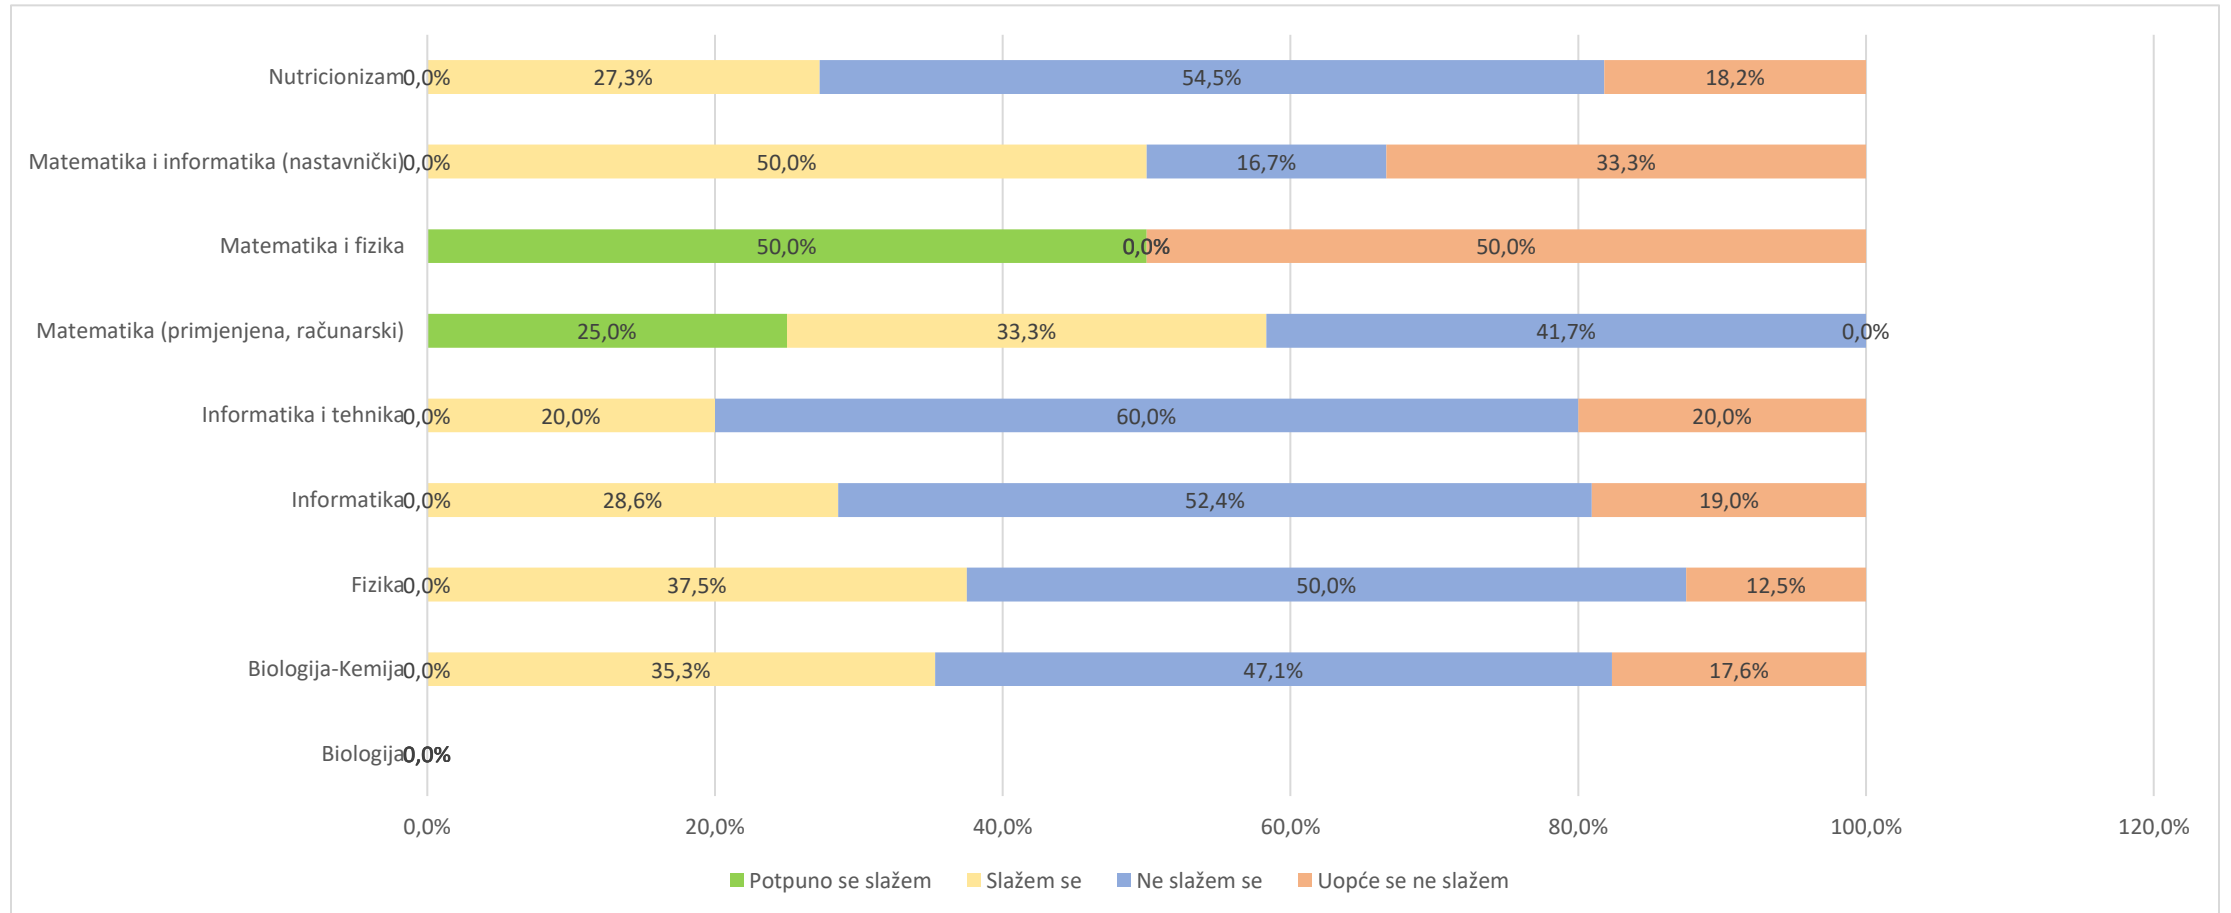

PMFST

Izlazna anketa – diploma/preddiplomski 2020.

Studij koji završavaš (preddiplomski)

Opći dojam o studiju

Zadovoljan/na sam znanjem i vještinama stečenim na studiju

Opći dojam o studiju

Studij me u dobroj mjeri priprema za tržište rada

Opći dojam o studiju

Preporučio/la bih studij prijatelju

Opći dojam o studiju

Smatram da je studij pretežak

Nakon ovog studija namjeravam:

U slučaju da nastavljate studiranje:

Srednja škola

Opći dojam o studiju