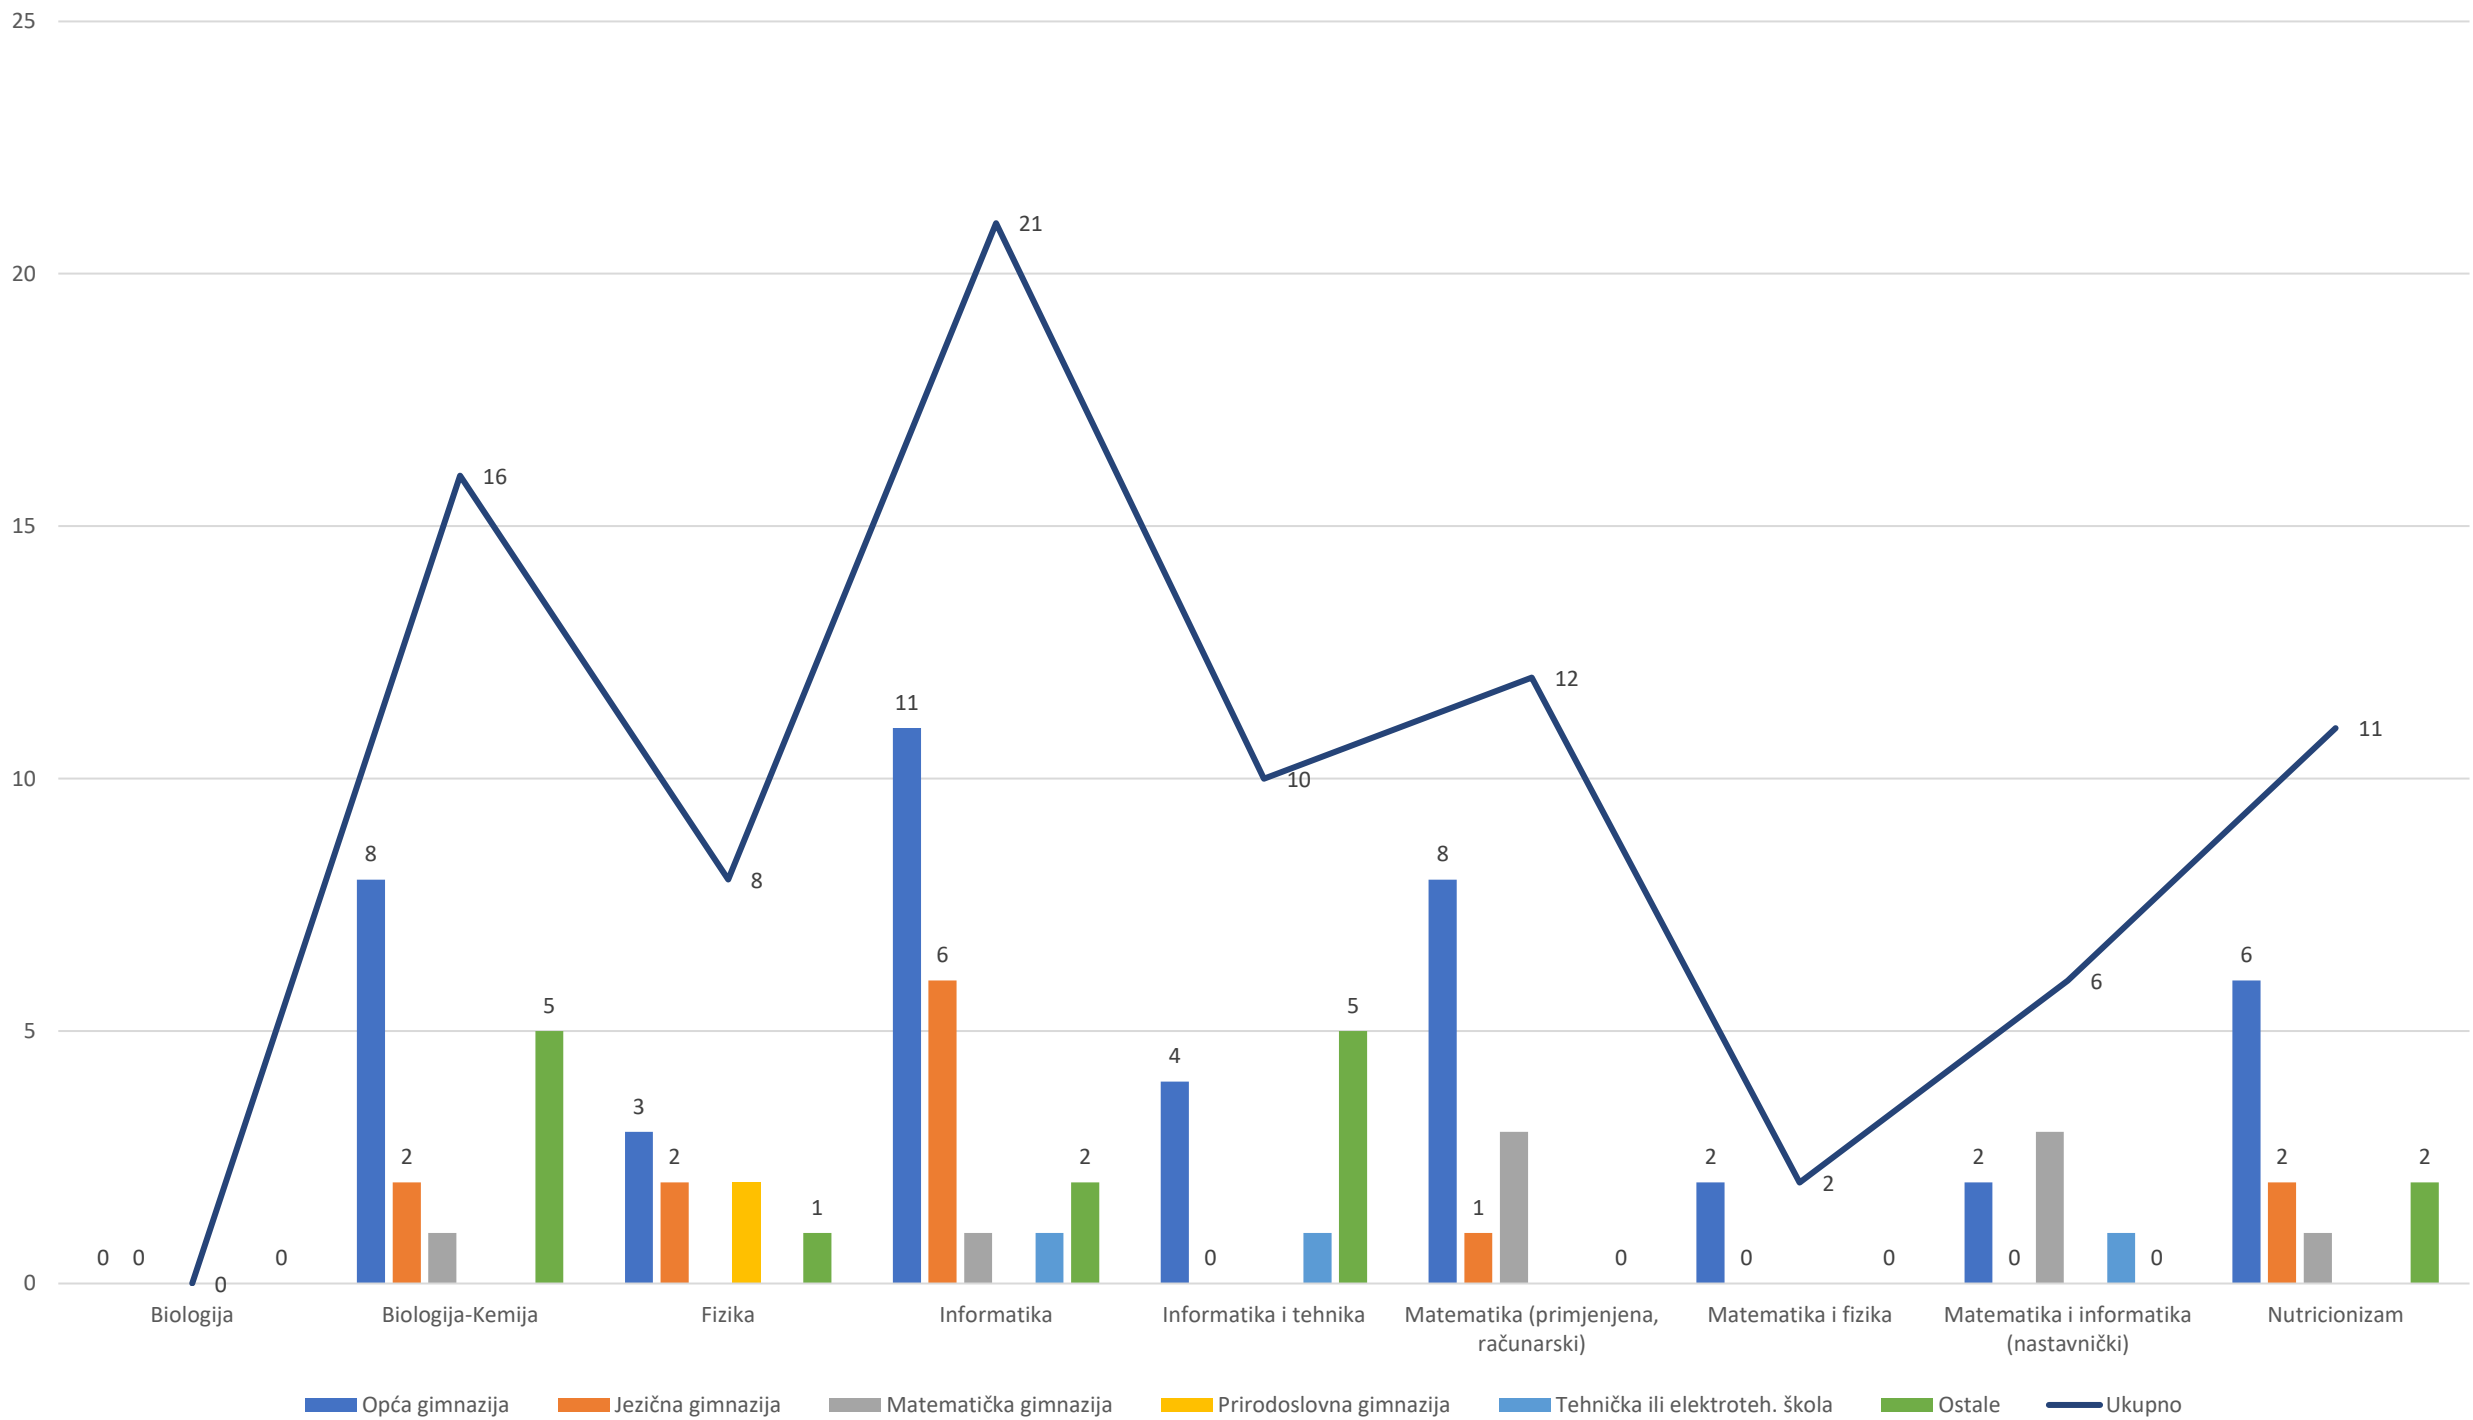

PMFST

Izlazna anketa – diploma/preddiplomski 2020.

Studij koji završavaš (preddiplomski)

Opći dojam o studiju

Zadovoljan/na sam znanjem i vještinama stečenim na studiju

Opći dojam o studiju

Studij me u dobroj mjeri priprema za tržište rada

Opći dojam o studiju

Preporučio/la bih studij prijatelju

Opći dojam o studiju

Smatram da je studij pretežak

Nakon ovog studija namjeravam:

U slučaju da nastavljate studiranje:

Srednja škola

Opći dojam o studiju

Smatram da je studij pretežak

Nakon ovog studija namjeravam:

U slučaju da nastavljate studiranje: