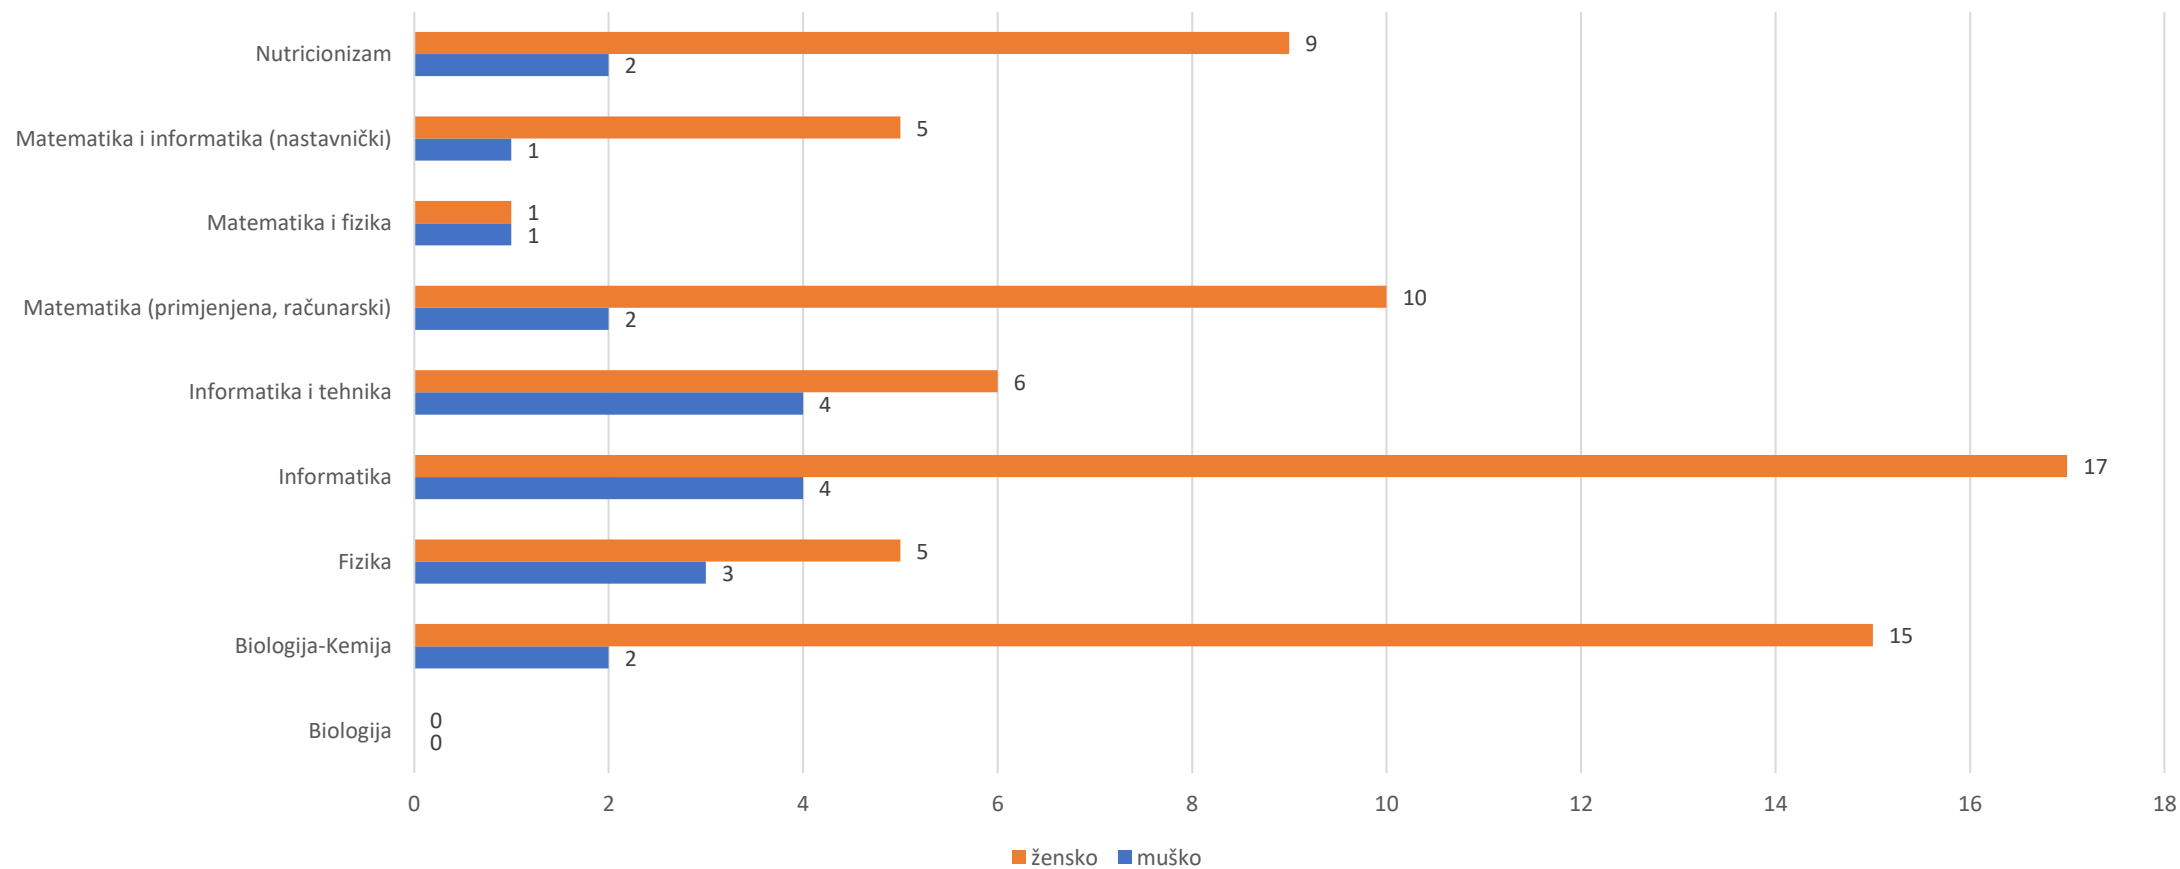

PMFST

Izlazna anketa – diploma/preddiplomski 2020.

Studij koji završavaš (preddiplomski)

Opći dojam o studiju

Zadovoljan/na sam znanjem i vještinama stečenim na studiju

Opći dojam o studiju

Studij me u dobroj mjeri priprema za tržište rada

Opći dojam o studiju

Preporučio/la bih studij prijatelju

Opći dojam o studiju

Smatram da je studij pretežak

Nakon ovog studija namjeravam:

U slučaju da nastavljate studiranje:

Srednja škola

Opći dojam o studiju