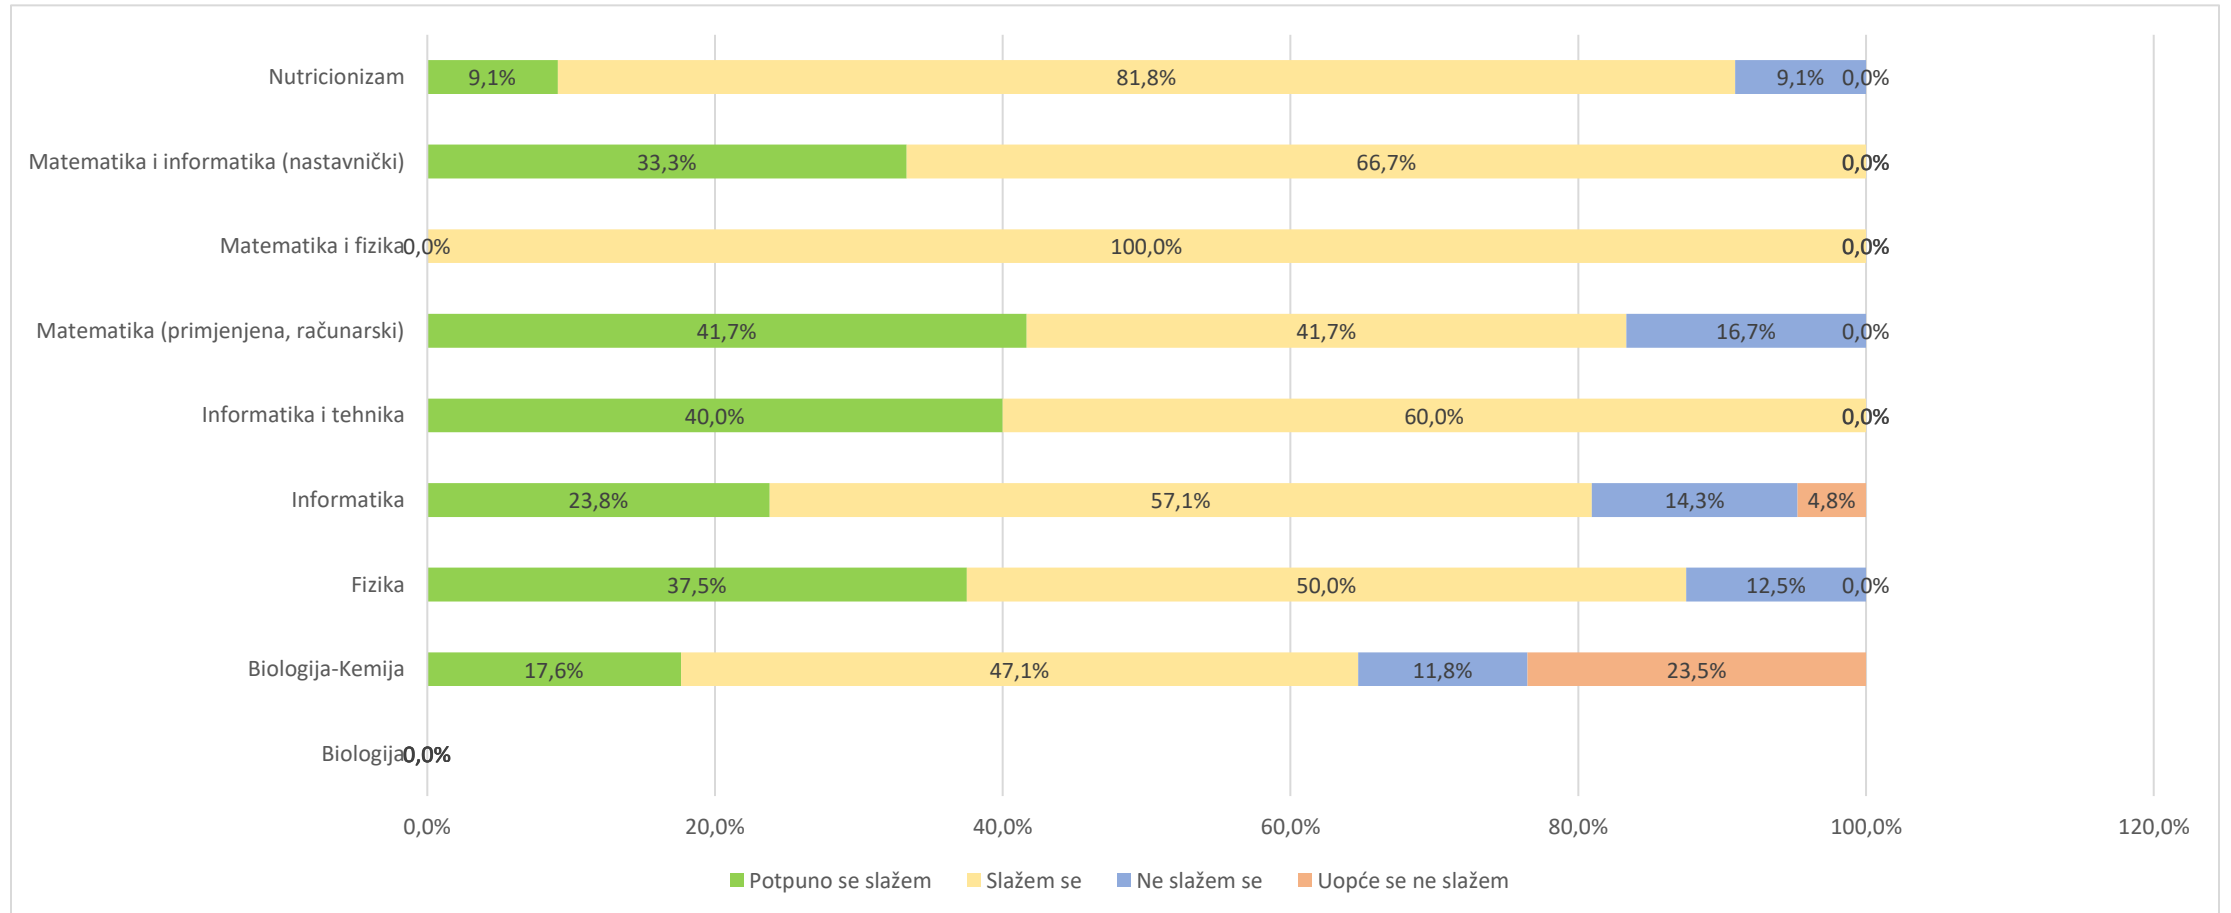

PMFST

Izlazna anketa – diploma/preddiplomski 2020.

Studij koji završavaš (preddiplomski)

Opći dojam o studiju

Zadovoljan/na sam znanjem i vještinama stečenim na studiju

Opći dojam o studiju

Studij me u dobroj mjeri priprema za tržište rada

Opći dojam o studiju

Preporučio/la bih studij prijatelju

Opći dojam o studiju

Smatram da je studij pretežak

Nakon ovog studija namjeravam:

U slučaju da nastavljate studiranje:

Srednja škola

Opći dojam o studiju