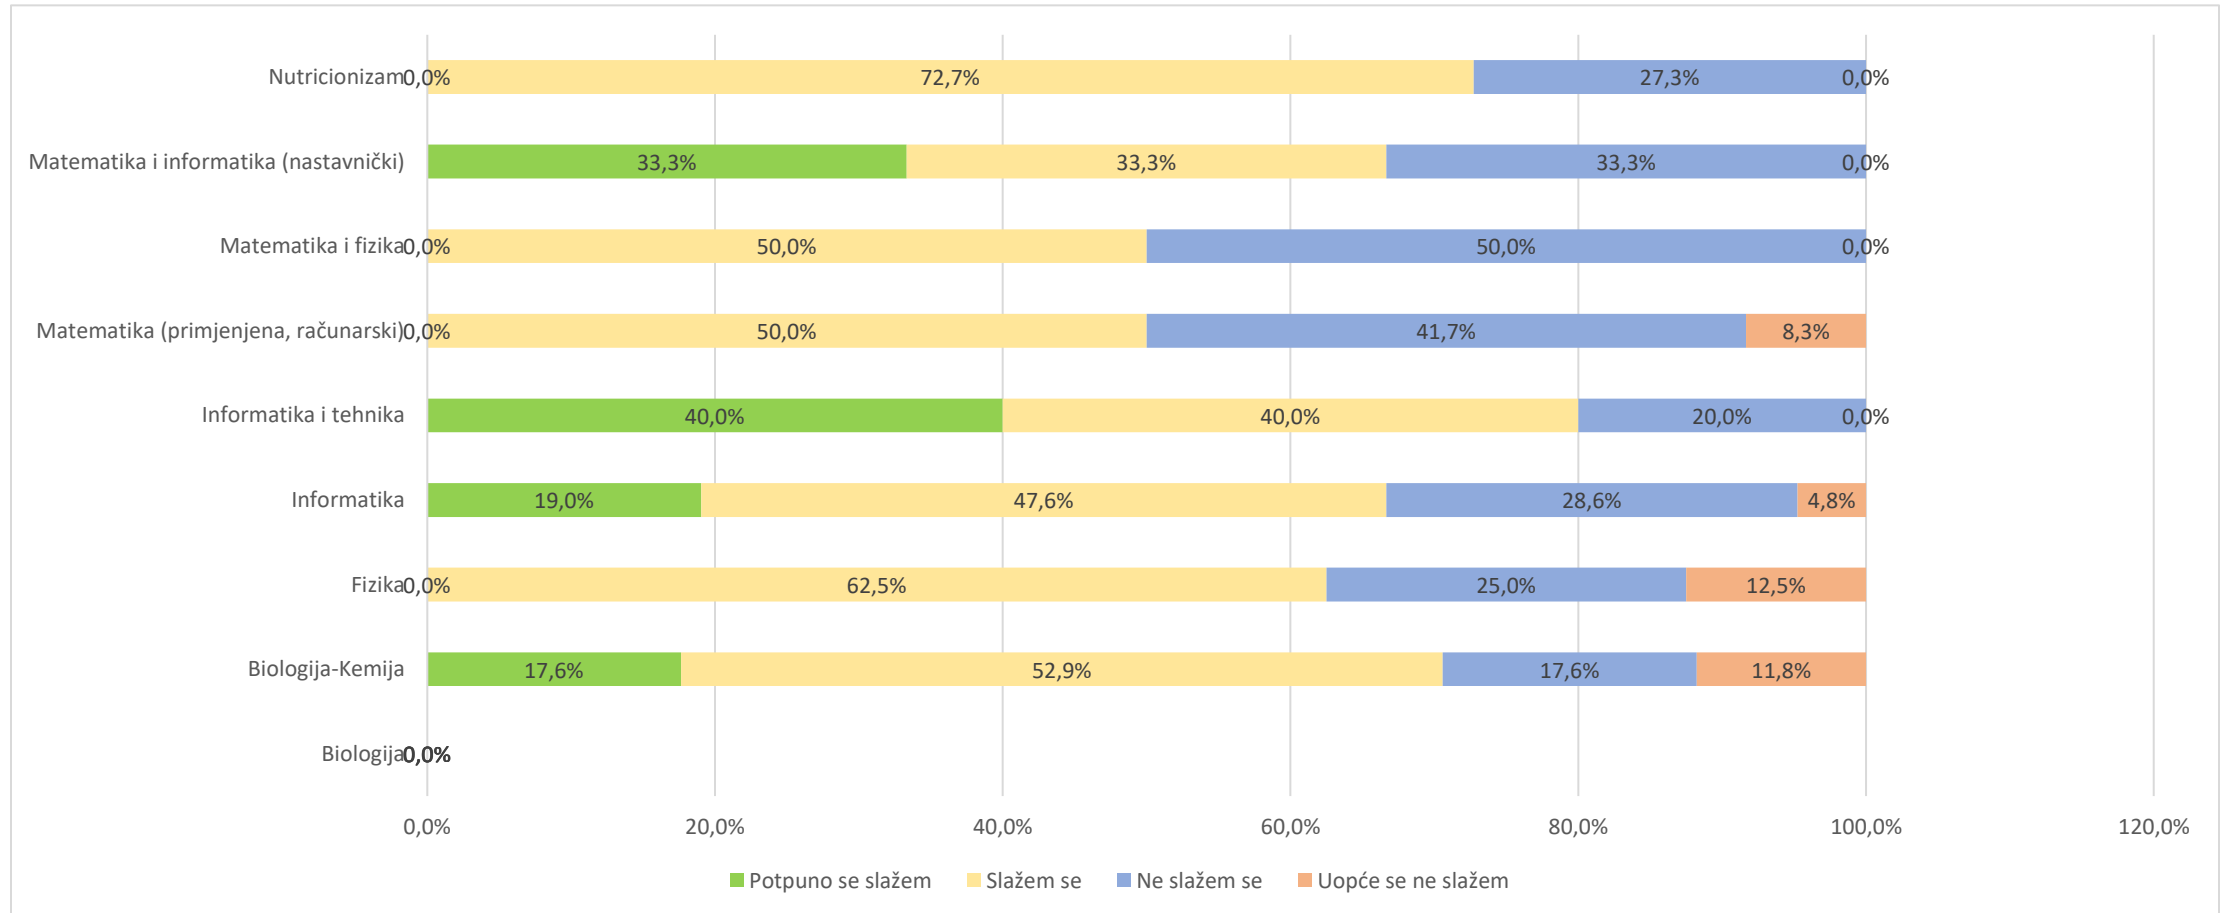

PMFST

Izlazna anketa – diploma/preddiplomski 2020.

Studij koji završavaš (preddiplomski)

Opći dojam o studiju

Zadovoljan/na sam znanjem i vještinama stečenim na studiju

Opći dojam o studiju

Studij me u dobroj mjeri priprema za tržište rada

Opći dojam o studiju

Preporučio/la bih studij prijatelju

Opći dojam o studiju

Smatram da je studij pretežak

Nakon ovog studija namjeravam:

U slučaju da nastavljate studiranje:

Srednja škola

Opći dojam o studiju