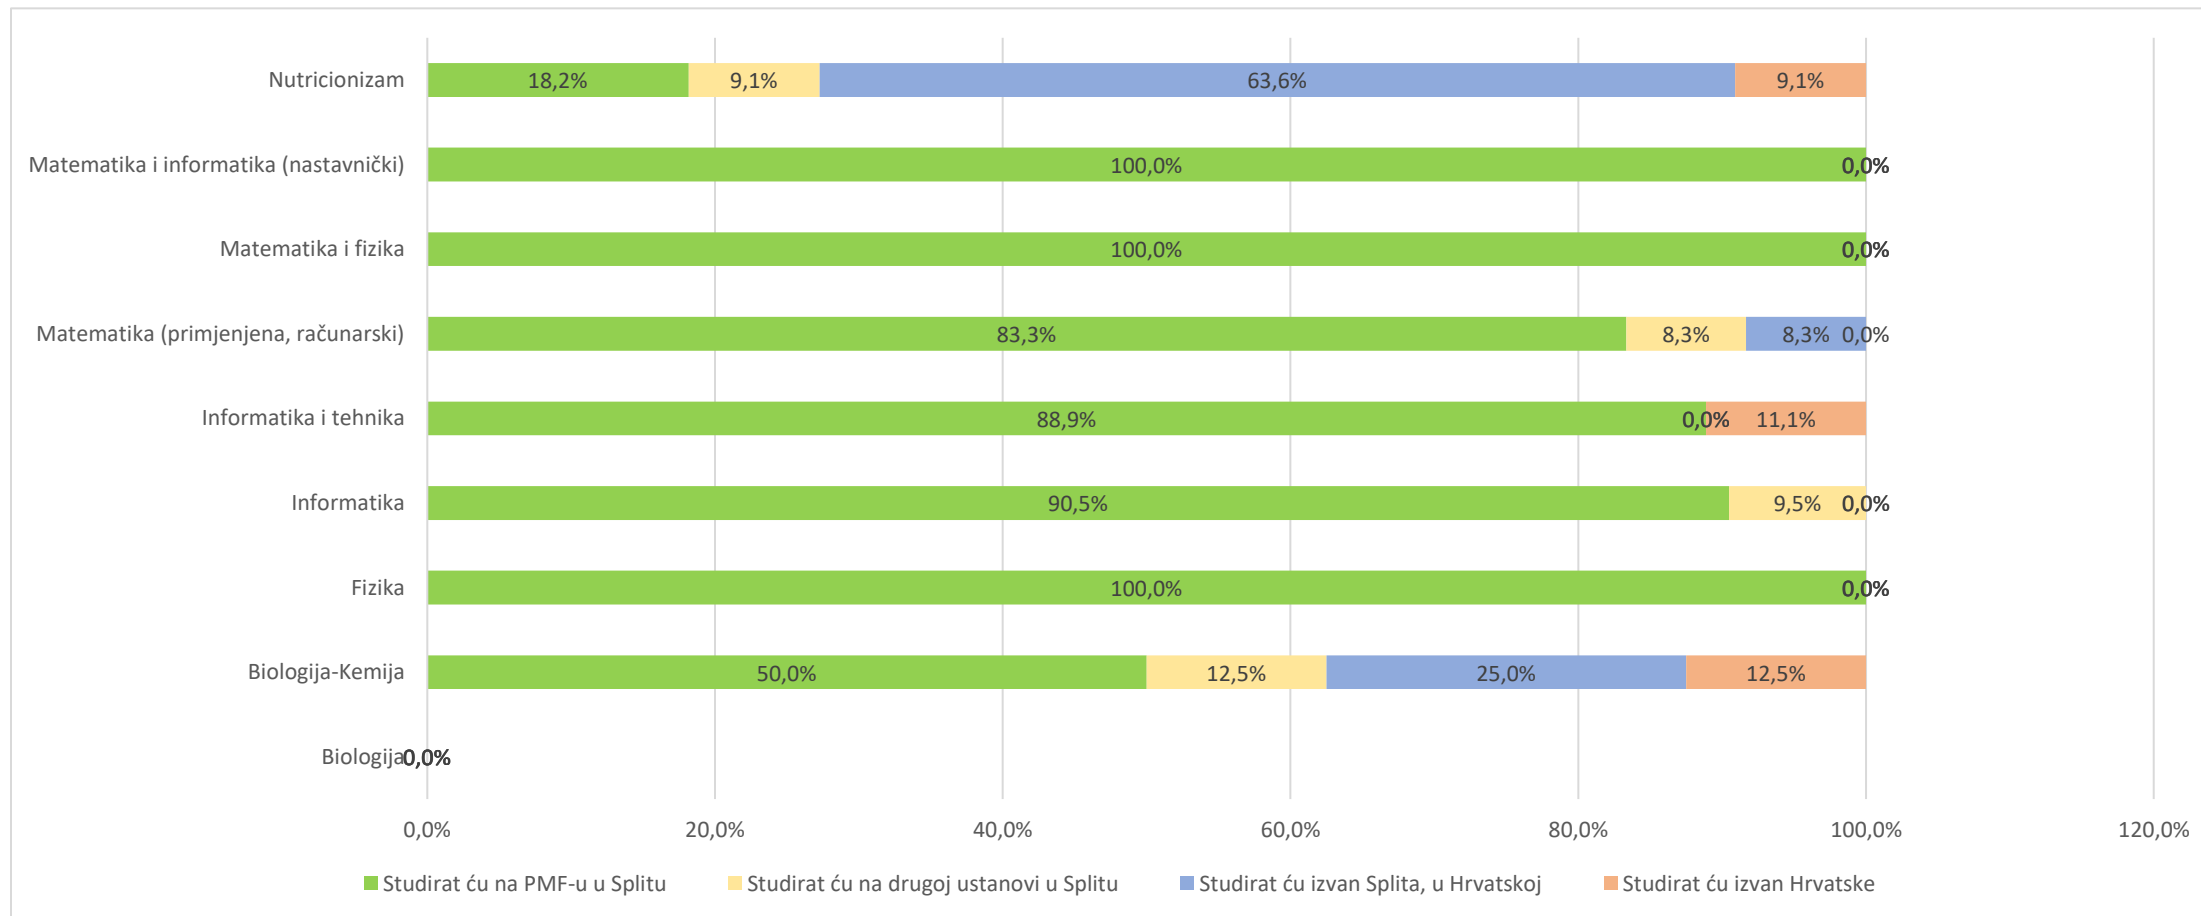

PMFST

Izlazna anketa – diploma/preddiplomski 2020.

Studij koji završavaš (preddiplomski)

Opći dojam o studiju

Zadovoljan/na sam znanjem i vještinama stečenim na studiju

Opći dojam o studiju

Studij me u dobroj mjeri priprema za tržište rada

Opći dojam o studiju

Preporučio/la bih studij prijatelju

Opći dojam o studiju

Smatram da je studij pretežak

Nakon ovog studija namjeravam:

U slučaju da nastavljate studiranje:

Srednja škola

Opći dojam o studiju