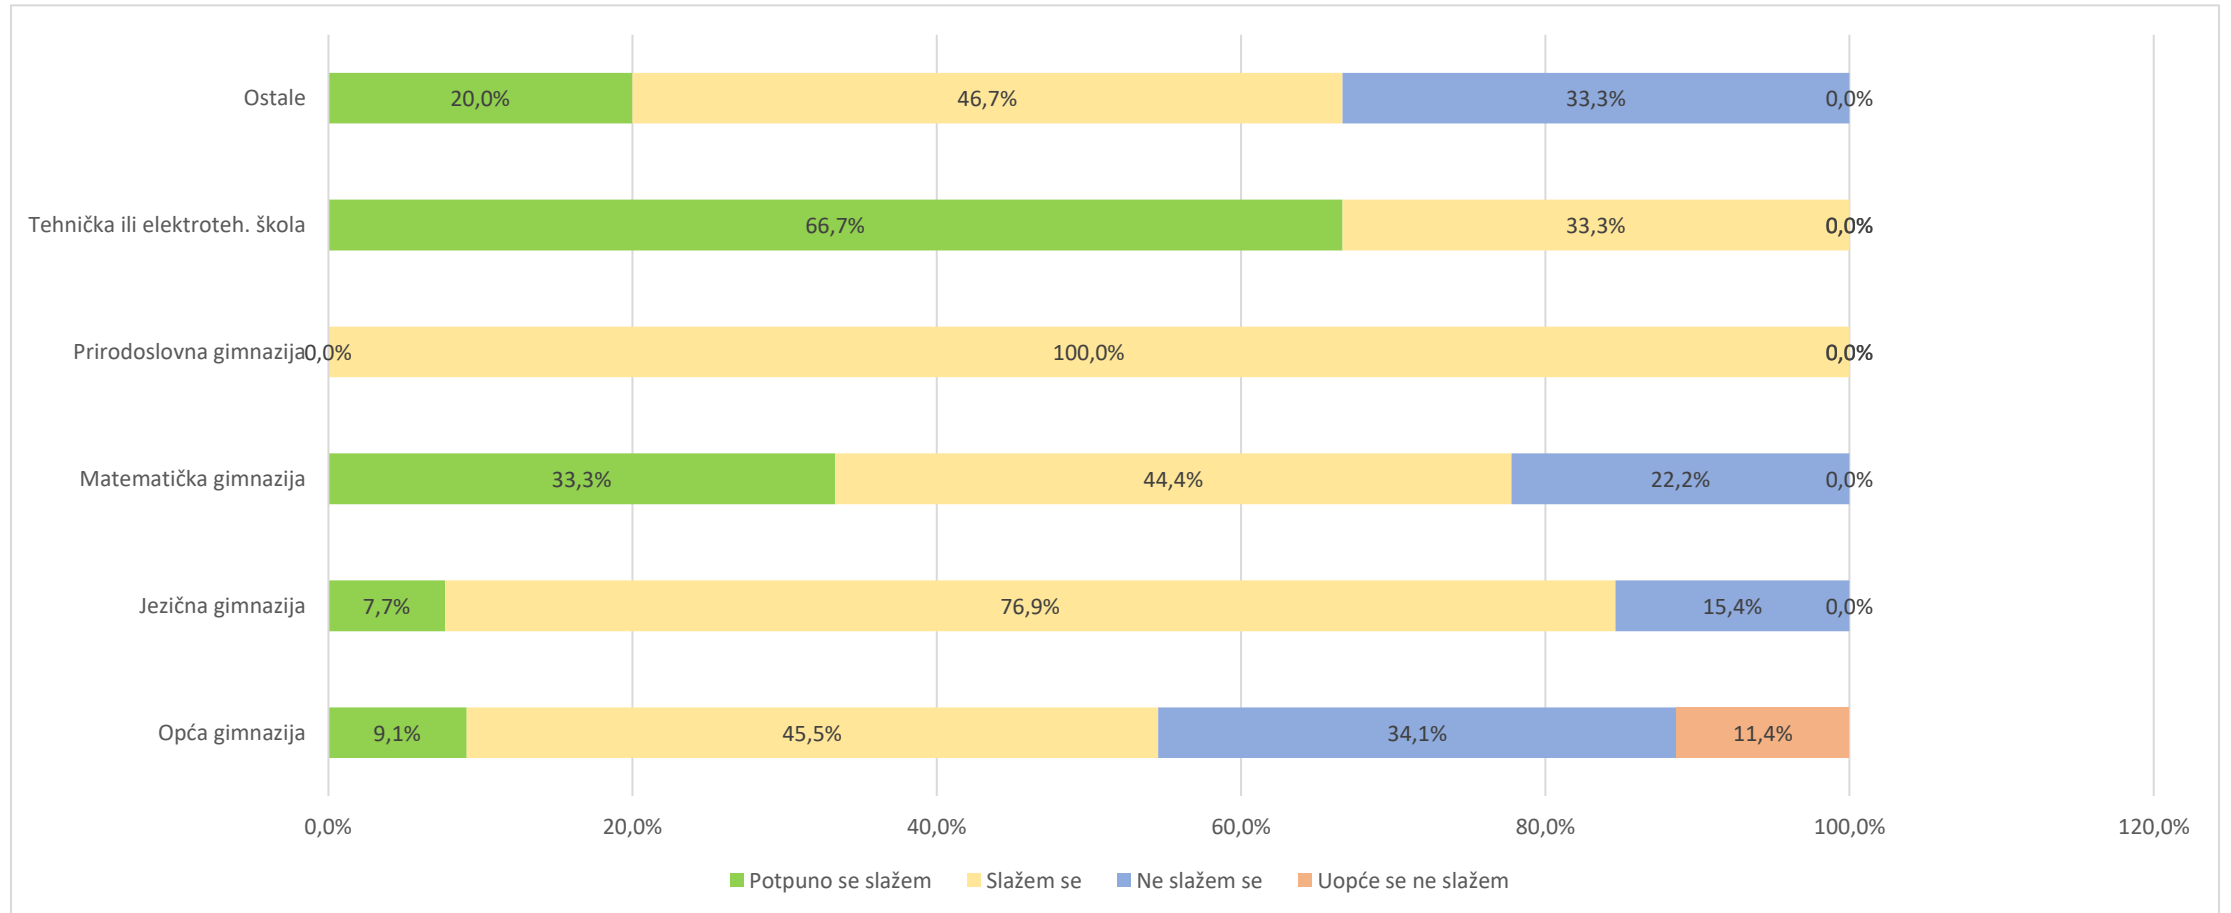

Opći dojam o studiju

Zadovoljan/na sam znanjem i vještinama stečenim na studiju