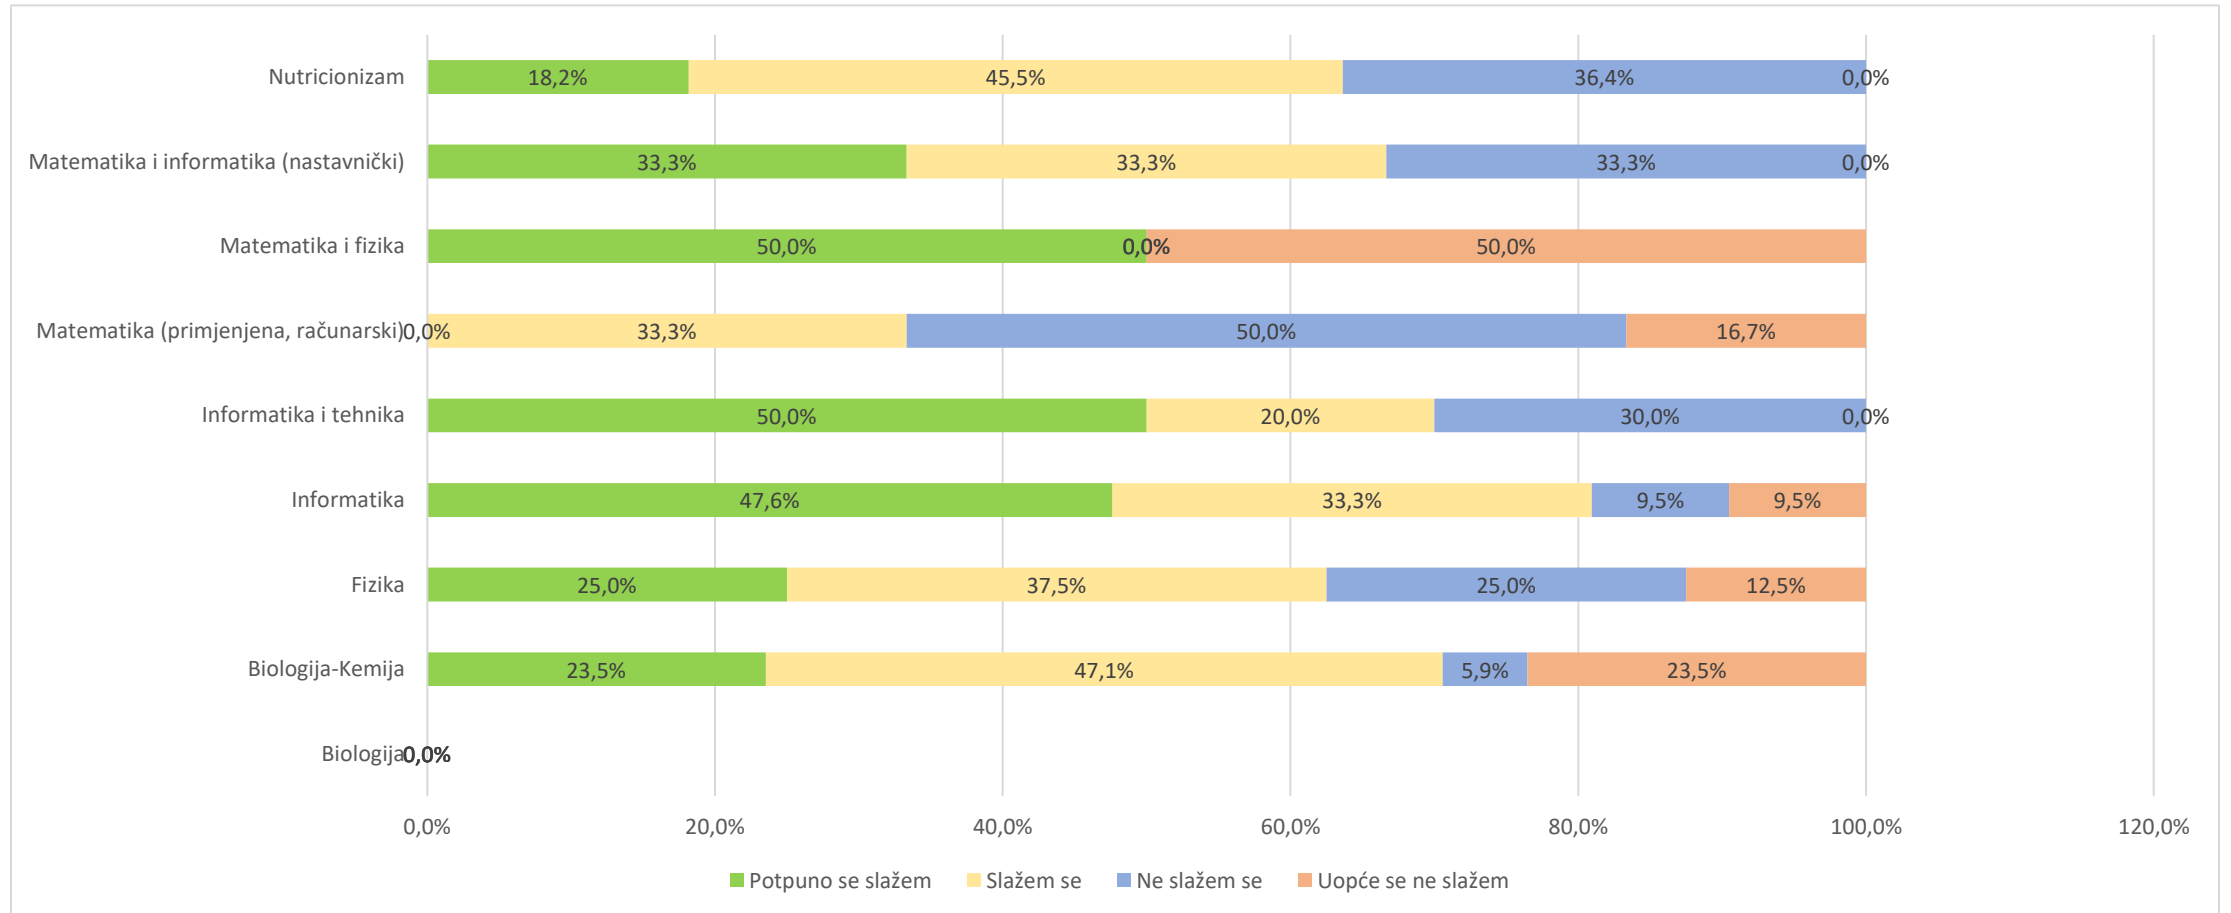

PMFST

Izlazna anketa – diploma/preddiplomski 2020.

Studij koji završavaš (preddiplomski)

Opći dojam o studiju

Zadovoljan/na sam znanjem i vještinama stečenim na studiju

Opći dojam o studiju

Studij me u dobroj mjeri priprema za tržište rada

Opći dojam o studiju

Preporučio/la bih studij prijatelju

Opći dojam o studiju

Smatram da je studij pretežak

Nakon ovog studija namjeravam:

U slučaju da nastavljate studiranje:

Srednja škola

Opći dojam o studiju