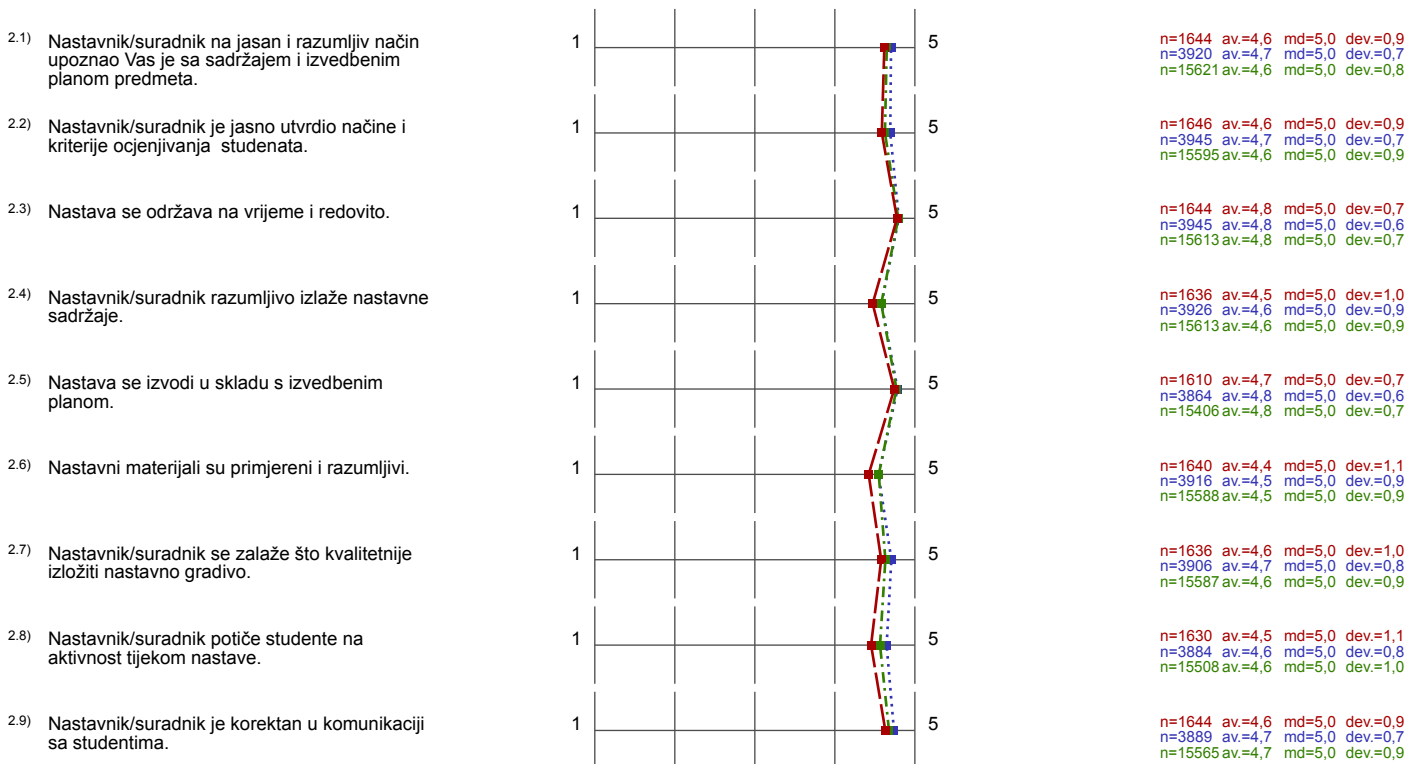

2. Pitanja o kvaliteti nastave i nastavnog rada