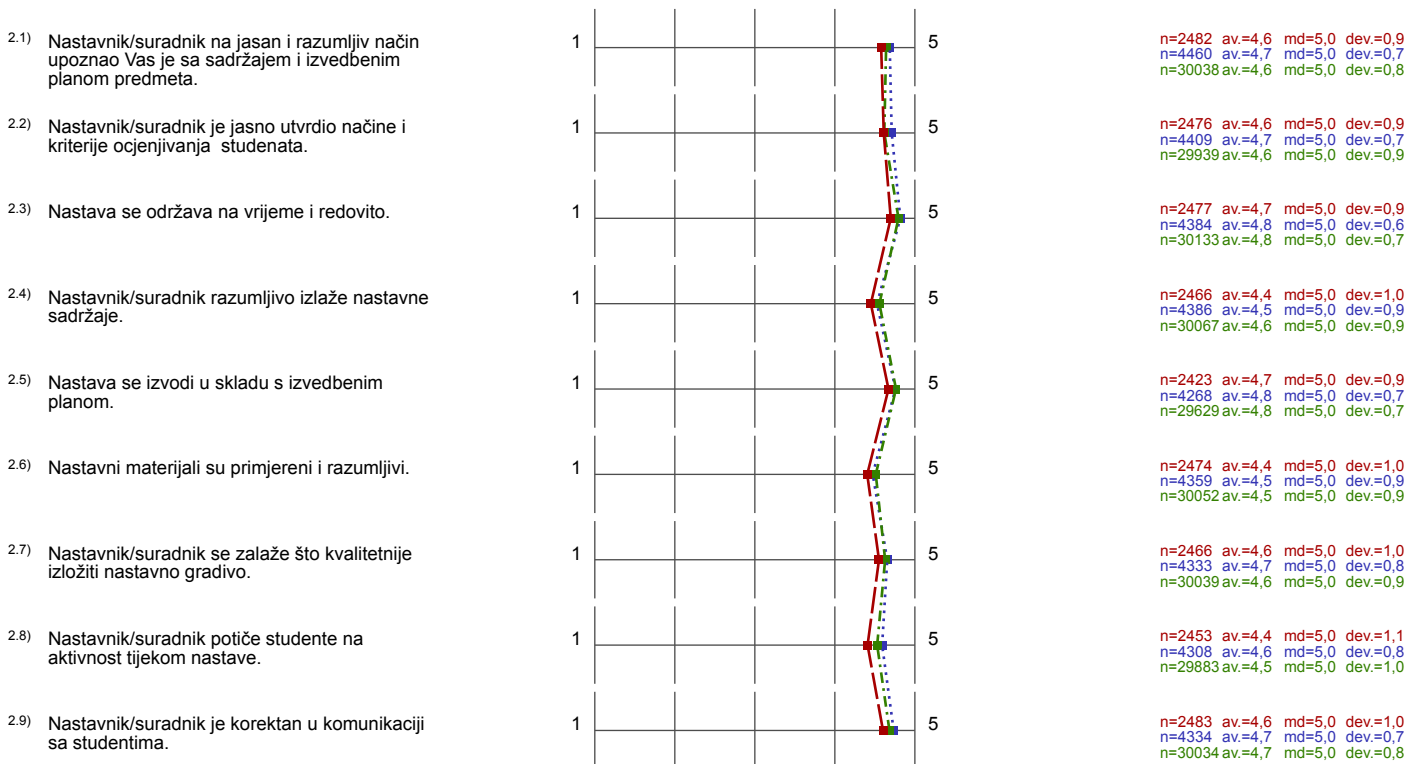

Profile

█ **Compilation:** Prirodoslovno-matematički fakultet, zbirni izvještaj, 1. semestar 2020-2021
█ **Comparative line:** Prirodoslovno-matematički fakultet, zbirni izvještaj, 1. semestar 2019-2020
█ **Comparative line:** Sveučilište u Splitu, zbirni izvještaj, 1. semestar 2020./2021.

Values used in the profile line: Mean

1. Pitanja o studentu

2. Pitanja o kvaliteti nastave i nastavnog rada

3. Pitanja o kvaliteti nastave na daljinu: