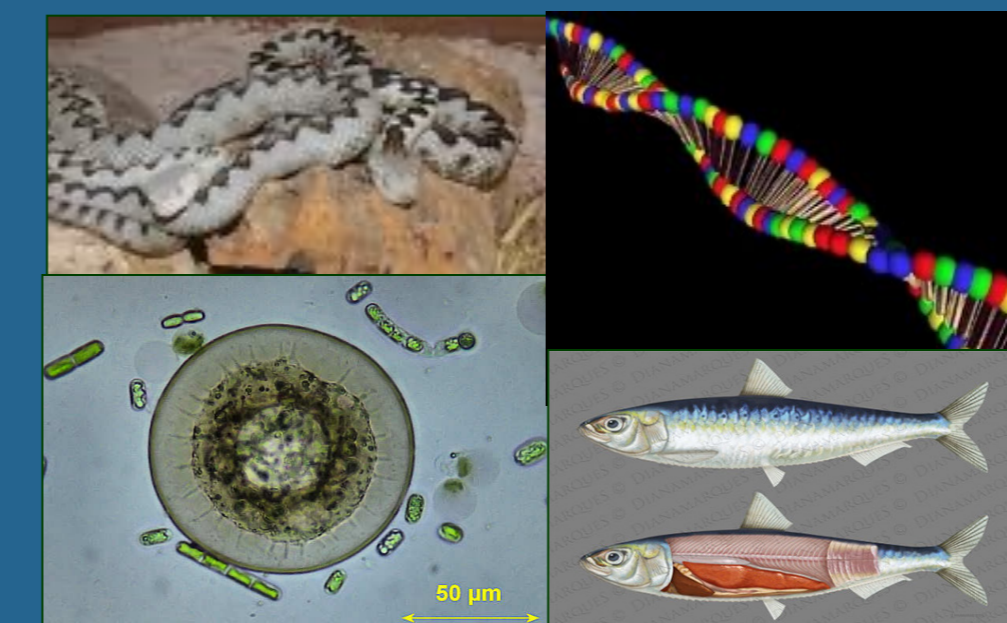

- cilj tih istraživanja su nove znanstvene spoznaje koje su temelj razvoja tehnologije i napretka našeg društva